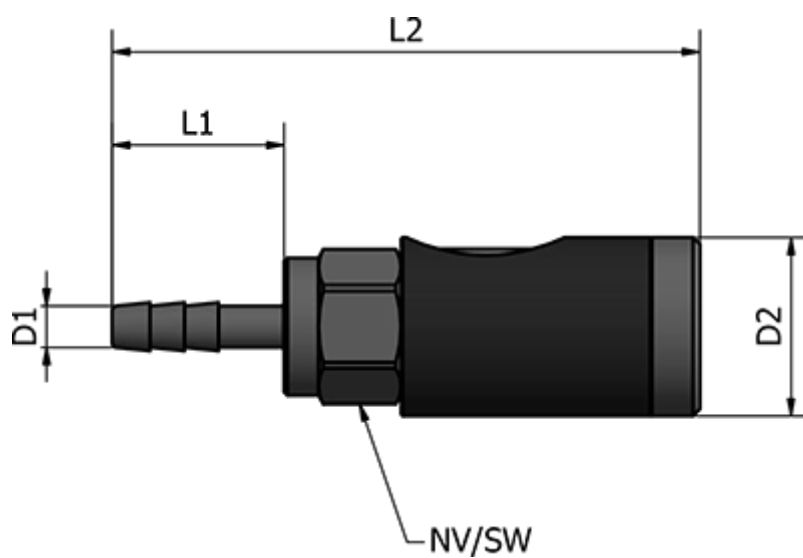

Varenummer: 58624432D10
Beskrivelse: Sikkerheds-lynkobling m. slangestuds ø10
NW 7.2, m. trykknop

Mål

D1 (mm) = $\varnothing 10$

D2 (mm) = 26

L1 (mm) = 25

L2 (mm) = 88.5

NV (mm) = 21

Vægt (g) = -